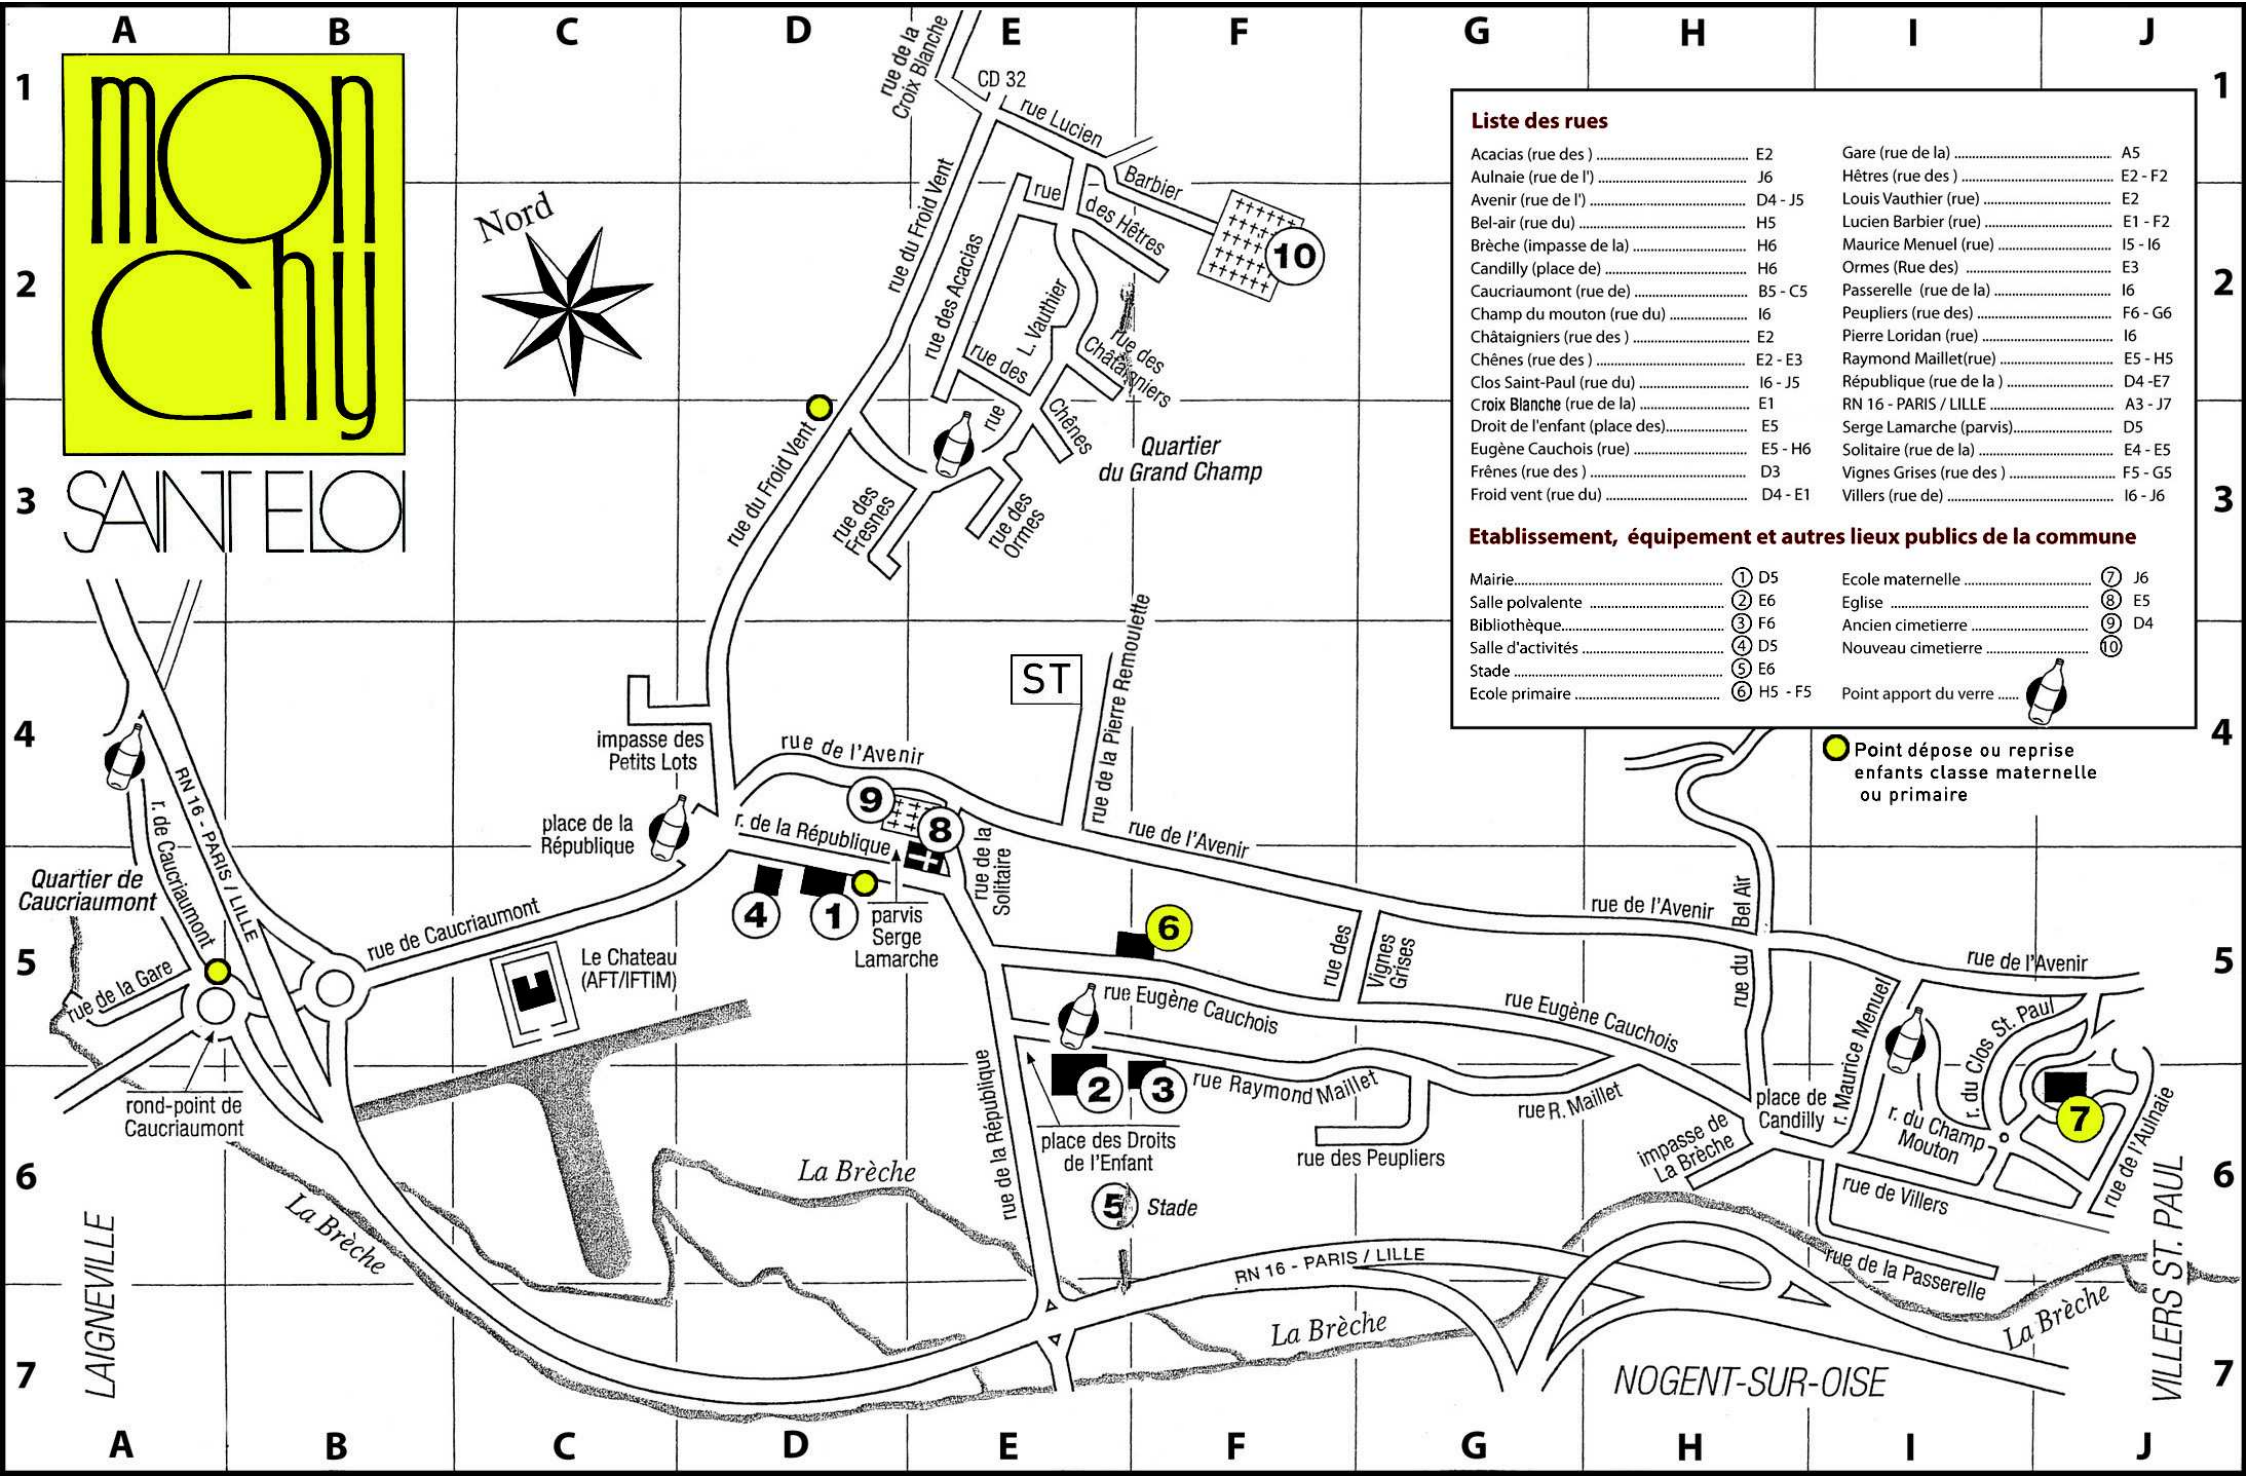

SAINTELOI

Liste des rues	
Acacias (rue des )	E2
Aulnaie (rue de l')	J6
Avenir (rue de l')	D4 - J5
Bel-air (rue du)	H5
Brèche (impasse de la)	H6
Candilly (place de)	H6
Caucriaumont (rue de)	B5 - C5
Champ du mouton (rue du)	I6
Châtaigniers (rue des )	E2
Chênes (rue des )	E2 - E3
Clos Saint-Paul (rue du)	I6 - J5
Croix Blanche (rue de la)	E1
Droit de l'enfant (place des)	E5
Eugène Cauchois (rue)	E5 - H6
Frênes (rue des )	D3
Froid vent (rue du)	D4 - E1
Gare (rue de la)	A5
Hêtres (rue des )	E2 - F2
Louis Vauthier (rue)	E2
Lucien Barbier (rue)	E1 - F2
Maurice Manuel (rue)	I5 - I6
Ormes (Rue des)	E3
Passerelle (rue de la)	I6
Peupliers (rue des)	F6 - G6
Pierre Loridan (rue)	I6
Raymond Maillet (rue)	E5 - H5
République (rue de la)	D4 - E7
RN 16 - PARIS / LILLE	A3 - J7
Serge Lamarche (parvis)	D5
Solitaire (rue de la)	E4 - E5
Vignes Grises (rue des)	F5 - G5
Villers (rue de)	I6 - J6

Etablissement, équipement et autres lieux publics de la commune	
Mairie	① D5
Salle polyvalente	② E6
Bibliothèque	③ F6
Salle d'activités	④ D5
Stade	⑤ E6
Ecole primaire	⑥ H5 - F5
Ecole maternelle	⑦ J6
Eglise	⑧ E5
Ancien cimetière	⑨ D4
Nouveau cimetière	⑩
Point apport du verre	🍷

● Point dépose ou reprise enfants classe maternelle ou primaire

LAINNEVILLE

VILLERS ST. PAUL

NOGENT-SUR-OISE